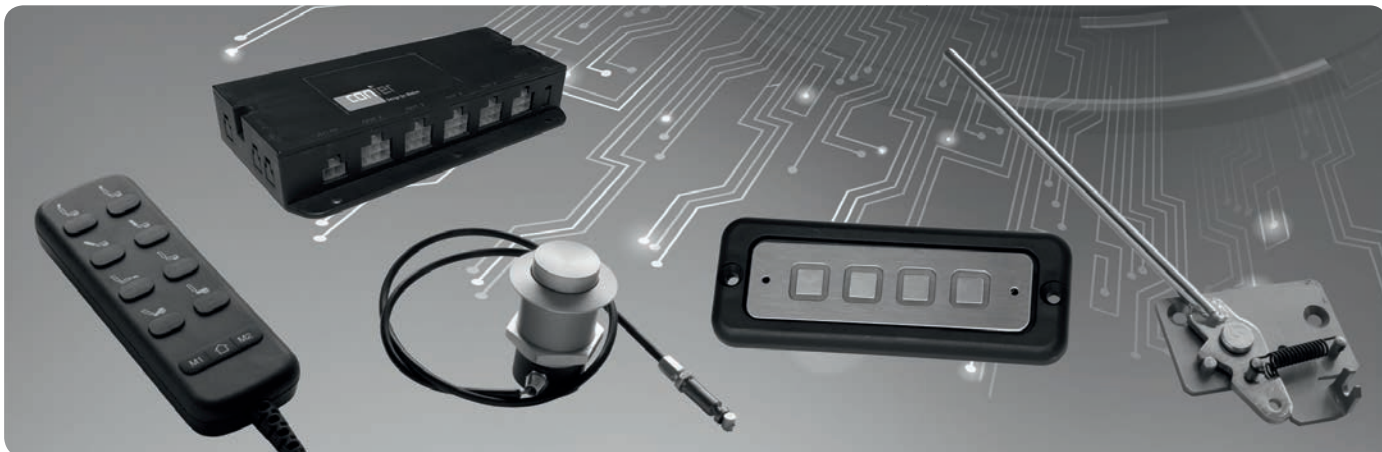

Release Systems